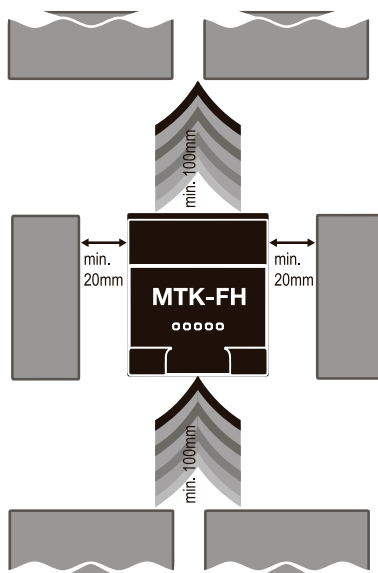

**Габаритные размеры**

**Схемы подключения**

**Рекомендации по установке**

**Комплектность**

Прибор - 1 шт.

Руководство по эксплуатации - 1 экз.

**Гарантийные обязательства**

Гарантийный срок эксплуатации – 2 года со дня продажи.