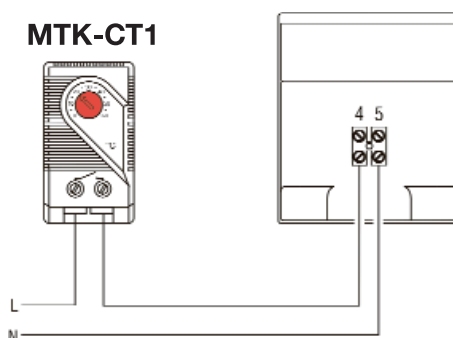

**Габаритные размеры**

**Схемы подключения**

**Рекомендации по установке**

**Комплектность**

Прибор - 1 шт.

Руководство по эксплуатации - 1 экз.

**Гарантийные обязательства**

Гарантийный срок эксплуатации – 2 года со дня продажи.