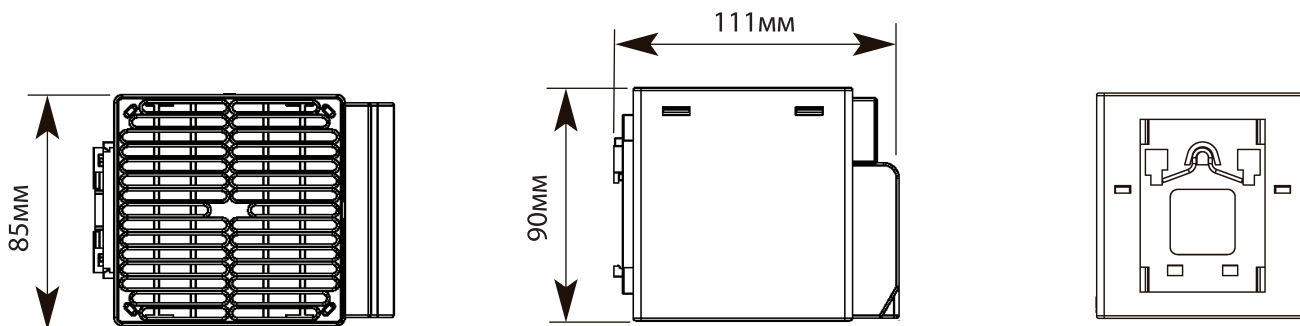

**Габаритные размеры**

**Схемы подключения**

**Рекомендации по установке**

**Комплектность**

Прибор - 1 шт.

Руководство по эксплуатации - 1 экз.

**Гарантийные обязательства**

Гарантийный срок эксплуатации – 2 года со дня продажи.