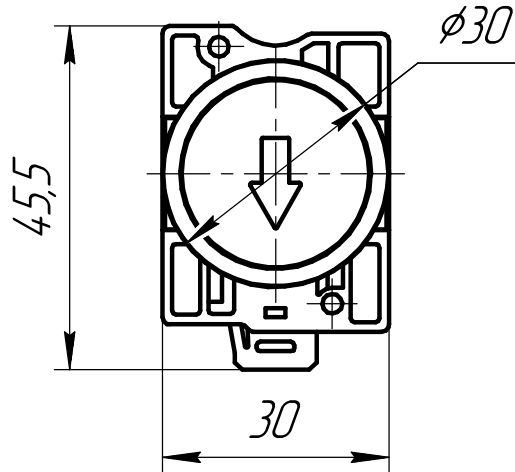

Изм.	Лист	№ докум.	Подп.	Дата
Разраб.				04.09.24
Проб.				
Т.контр.				
Изм.				
Н.контр.				
Утв.				

MTB2-EA21561
 Кнопка плоская черная, маркировка "стрелка вниз",
 1NO, IP54, пластик
 Габаритный чертёж

Арт: 139413

Лист	Масса	Масштаб
		1:1
Лист	Листов	1