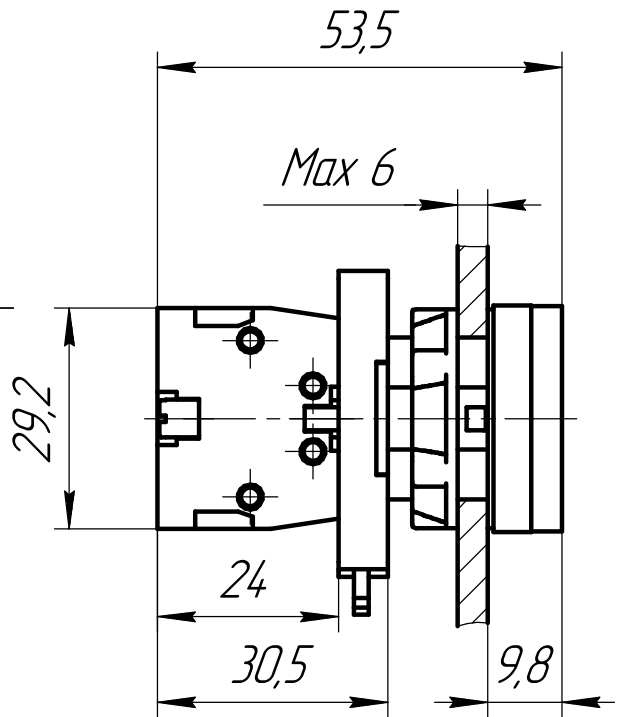

Изм.	Лист	№ докум.	Подп.	Дата
Разраб.				04.09.24
Проб.				
Т.контр.				
Изм.				
Н.контр.				
Утв.				

MTB2-EA21561
 Кнопка плоская черная, маркировка "стрелка вниз",
 1NO, IP54, пластик
 Габаритный чертёж

Арт: 139413

Лист	Масса	Масштаб
		1:1
Лист	Листов	1