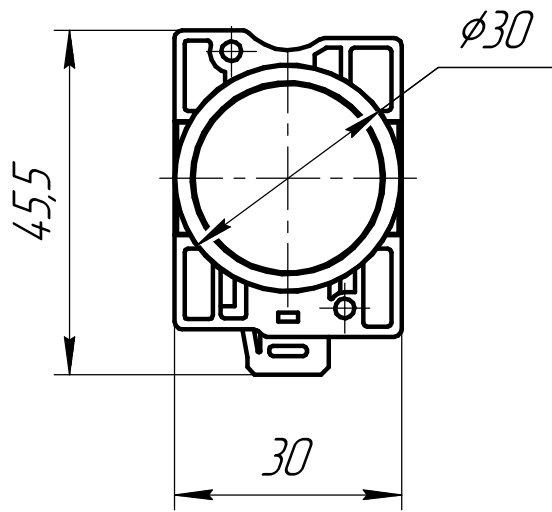

- 1 Размеры для справок.
- 2 Неуказанные предельные отклонения размеров $\pm IT12/2$.
- 3 Кнопка предназначена для установки на панель.

Изм.	Лист	№ докум.	Подп.	Дата
Разраб.				04.09.24
Пров.				
Т.контр.				
Изм.				
Н.контр.				
Утв.				

MTB2-EAZ116
 Кнопка плоская синяя, 1NO, IP54, пластик
 Габаритный чертёж

Арт: 139404

Лит.	Масса	Масштаб
		1:1
Лист	Листов	1