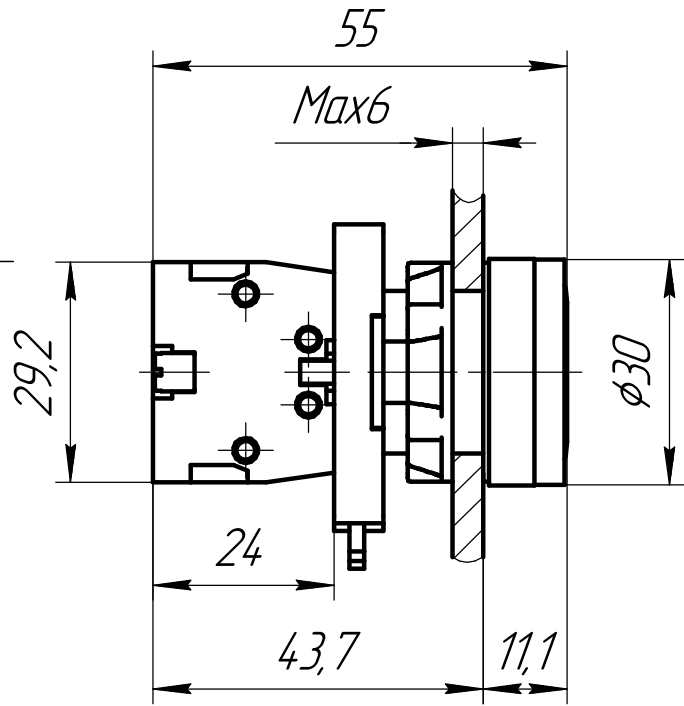

- 1 Размеры для справок.
- 2 Неуказанные предельные отклонения размеров $\pm IT12/2$.
- 3 Кнопка предназначена для установки на панель.

Изм.	Лист	№ докум.	Подп.	Дата
Разраб.				04.09.24
Пров.				
Т.контр.				
Изм.				
Н.контр.				
Утв.				

MTB2-EAZ116
 Кнопка плоская синяя, 1NO, IP54, пластик
 Габаритный чертёж

Арт: 139404

Лит.	Масса	Масштаб
		1:1
Лист	Листов	1